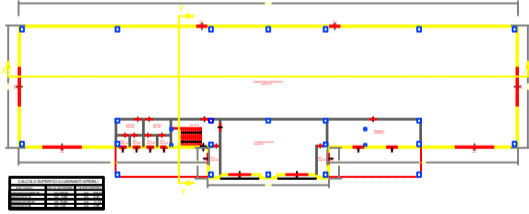

PIANTA PIANO TERRA - RAPP. 1/100
Ampliamento attività artigianale art. 3 comma 1 lett. c)
L.R. N.21 DEL 11 AGOS TO2008 E S.M.L.

PIANTA PIANO TERRA - RAPP. 1/100 - ANTE OPERAM
- Permessi di Costruire n. 11 del 13/02/2007. - D.I.A. pref. n. 3911 del 11/02/2011.